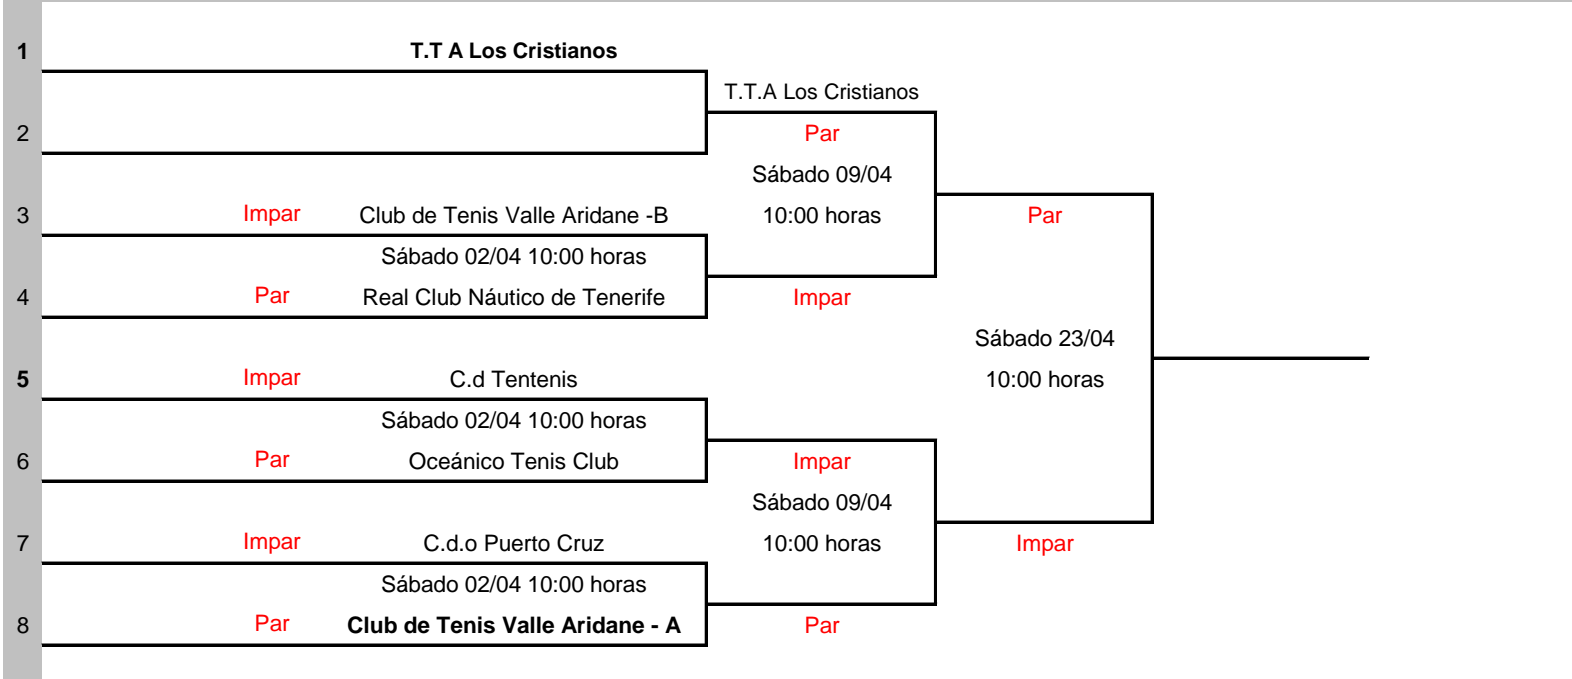

Campeonato por equipos Alevín Femenino

Fase Final

Semana	Territorial	Ciudad	Club
2-abr-22	Canaria	-	FITT
Premios en metálico	Categoría	Sexo	Juez Árbitro
No	Alevín	Femenino	Jesús García
Licencia	Ranking	St	CS
	Jugador	Semifinales	Final

Sorteo fecha/hora	#	Cabezas de serie	Lucky Losers	Reemplaza a
24-mar-22	1			
Pelota oficial	2			
Head Tour	3			
Representante Jugadores	4			
Juez Arbitro y Licencia				
Jesús García				

Firma

Sello del Club Organizador